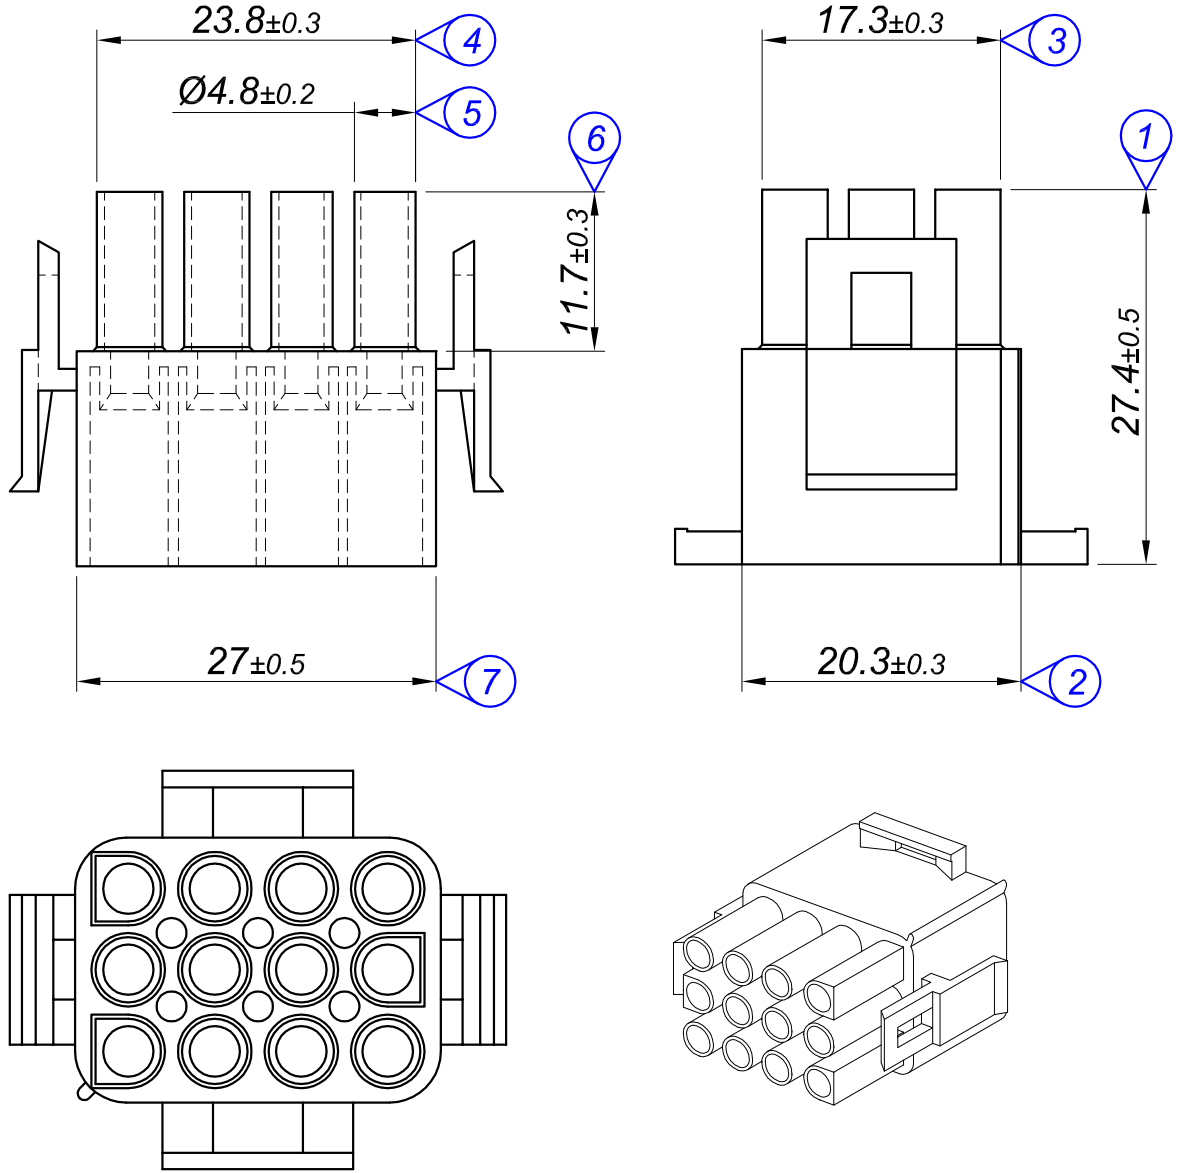

PARÇA KODU PART CODE	PARÇA ADI PART NAME	RENK COLOR	MALZEME MATERIAL
KYE 3907-00	12 Lİ YUVARLAK ERKEK KONNEKTÖR NATURAL	NATURAL / ŞEFFAF	PA 66 / V2
KYE 3907-02	12 Lİ YUVARLAK ERKEK KONNEKTÖR SİYAH	BLACK / SİYAH	PA 66 / V2
KYE 3907-03	12 Lİ YUVARLAK ERKEK KONNEKTÖR KIRMIZI	KIRMIZI / RED	PA 66 / V2
KYE 3907-04	12 Lİ YUVARLAK ERKEK KONNEKTÖR SARI	YELLOW / SARI	PA 66 / V2
KYE 3907-05	12 Lİ YUVARLAK ERKEK KONNEKTÖR YEŞİL	GREEN / YEŞİL	PA 66 / V2
KYE 3907-06	12 Lİ YUVARLAK ERKEK KONNEKTÖR MAVİ	BLUE / MAVİ	PA 66 / V2
KYE 3907-08	12 Lİ YUVARLAK ERKEK KONNEKTÖR TURUNCU	ORANGE / TURUNCU	PA 66 / V2
KYE 3907-09	12 Lİ YUVARLAK ERKEK KONNEKTÖR MOR	PURPLE / MOR	PA 66 / V2
KYE 3907-12	12 Lİ YUVARLAK ERKEK KONNEKTÖR BORDO	CLARET RED / BORDO	PA 66 / V2
KYE 3907-01-NF	12 Lİ YUVARLAK ERKEK KONNEKTÖR BEYAZ	WHITE / BEYAZ	PA 6 / V2-NF

Tarih / Date	30.04.2011	İmza / Signature	Ölçek / Scale			
Çizen / Desing	M.Yağcı		2 / 1			
Onay / Approval	S.Gölcük		No	Değişiklik / Revision		Tarih/Date
	Parça Adı: Part Name	12 Lİ YUVARLAK ERKEK KONNEKTÖR		Parça Kodu: Part Code	KYE 3907	

Resmin Üzerinden Ölçü Almayınız / Don't use the drawing for measuring purpose